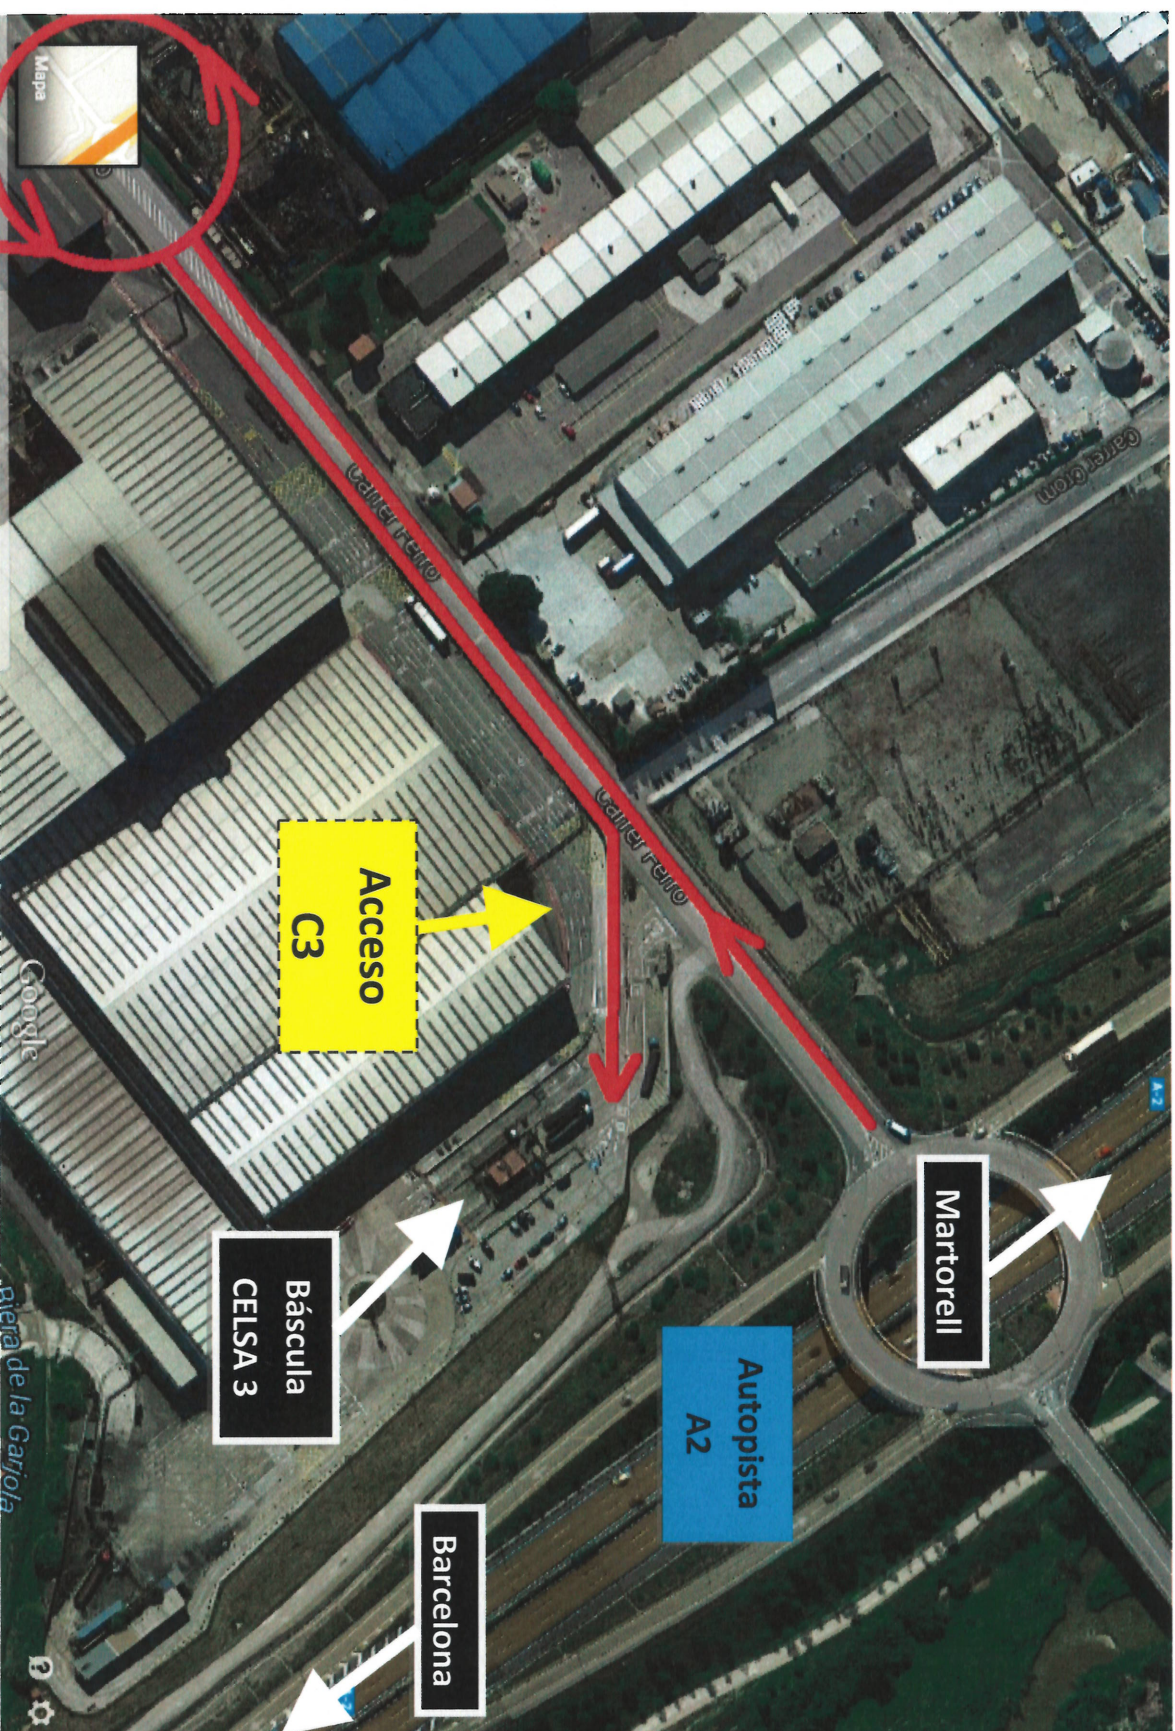

# Plano almacén CELSA 4 – SMS

Acceso solo Turismos  
Entrada Camp Joliu  
N340 km 1202,2

N 340- Dirección Tarragona Km. 1201,7  
Entrada 500 mts Camino después de Gasolinera Petrocat (cerrada) y puente

TEL: +34 93 773 04 00