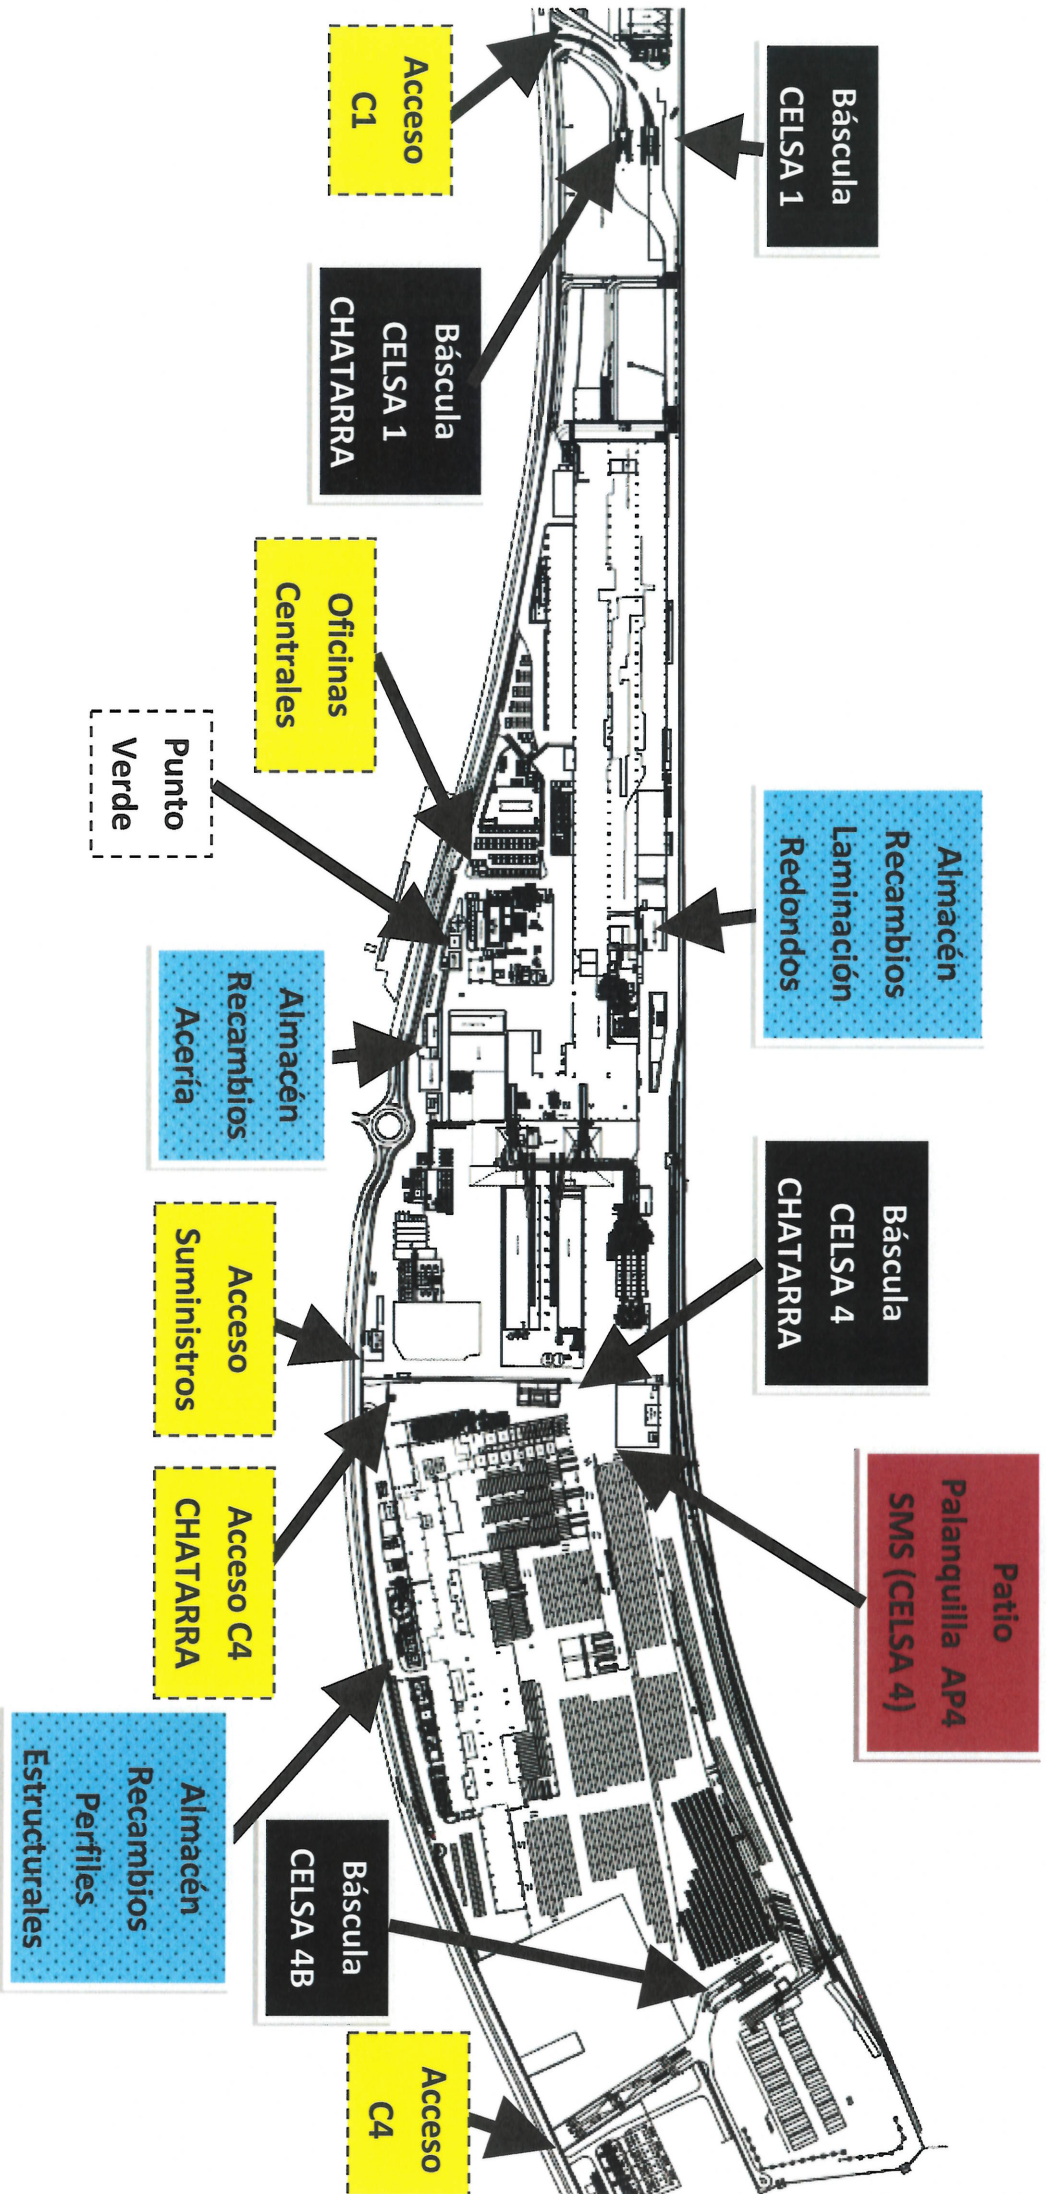

### Celsa 1

Varilla: 6:00 a 18:00 horas

Rollo: 6:00 a 22:00 horas

### Celsa 3

Cargas completas : 6:00 a 19:00

Cargas combinadas: 6:00 a 21:00

### Celsa 4

Cargas completas : 6:00 a 22:00

# ACCESOS, BÁSCULAS Y ALMACENES CELSA 1