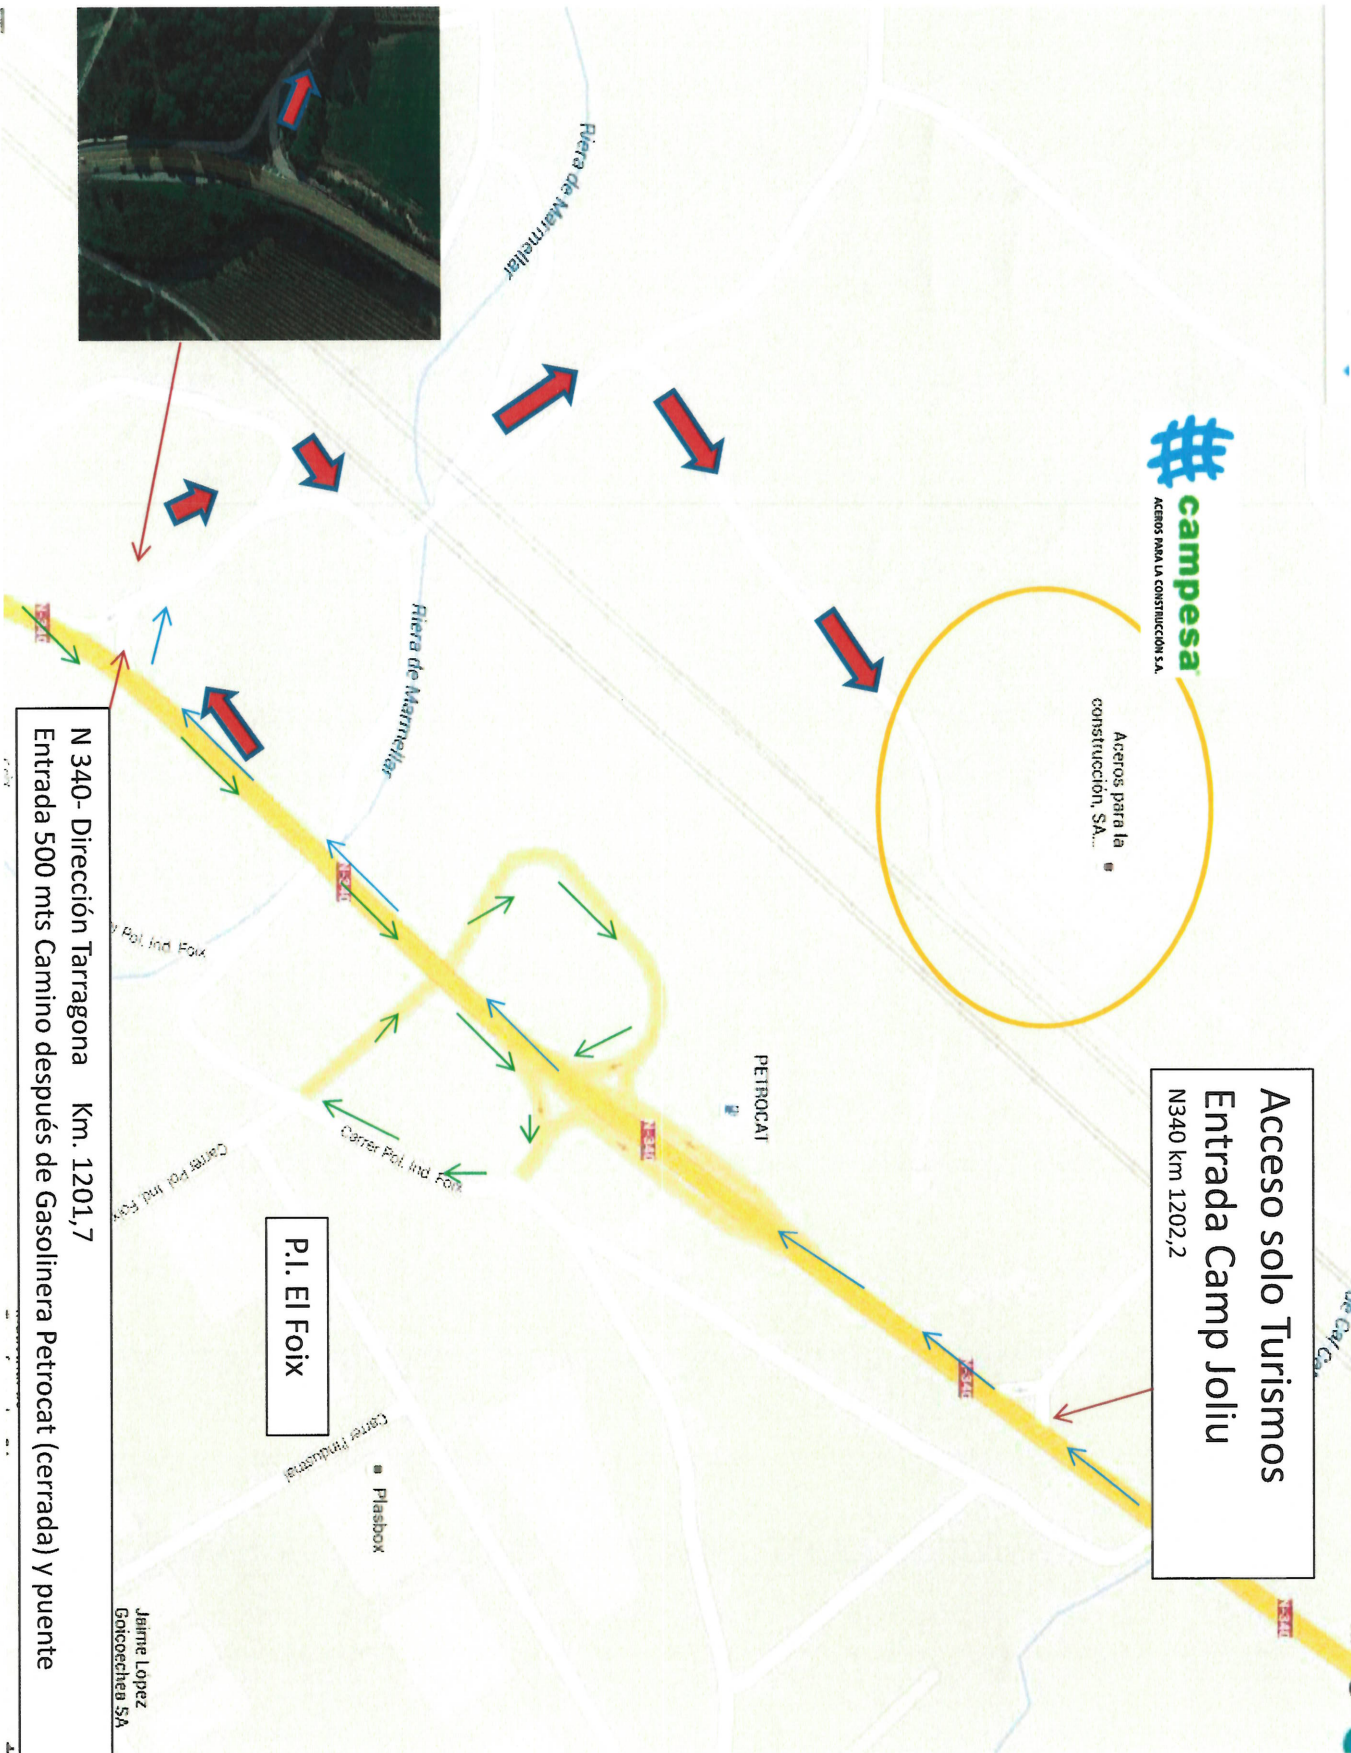

# ACCESOS, BÁSCULAS Y ALMACENES CELSA 1

## Situación de

# Plano almacén CELSA 4 – SMS

Acceso solo Turismos  
Entrada Camp Joliu  
N340 km 1202,2

N 340- Dirección Tarragona Km. 1201,7  
Entrada 500 mts Camino después de Gasolinera Petrocat (cerrada) y puente

TEL: +34 93 773 04 00