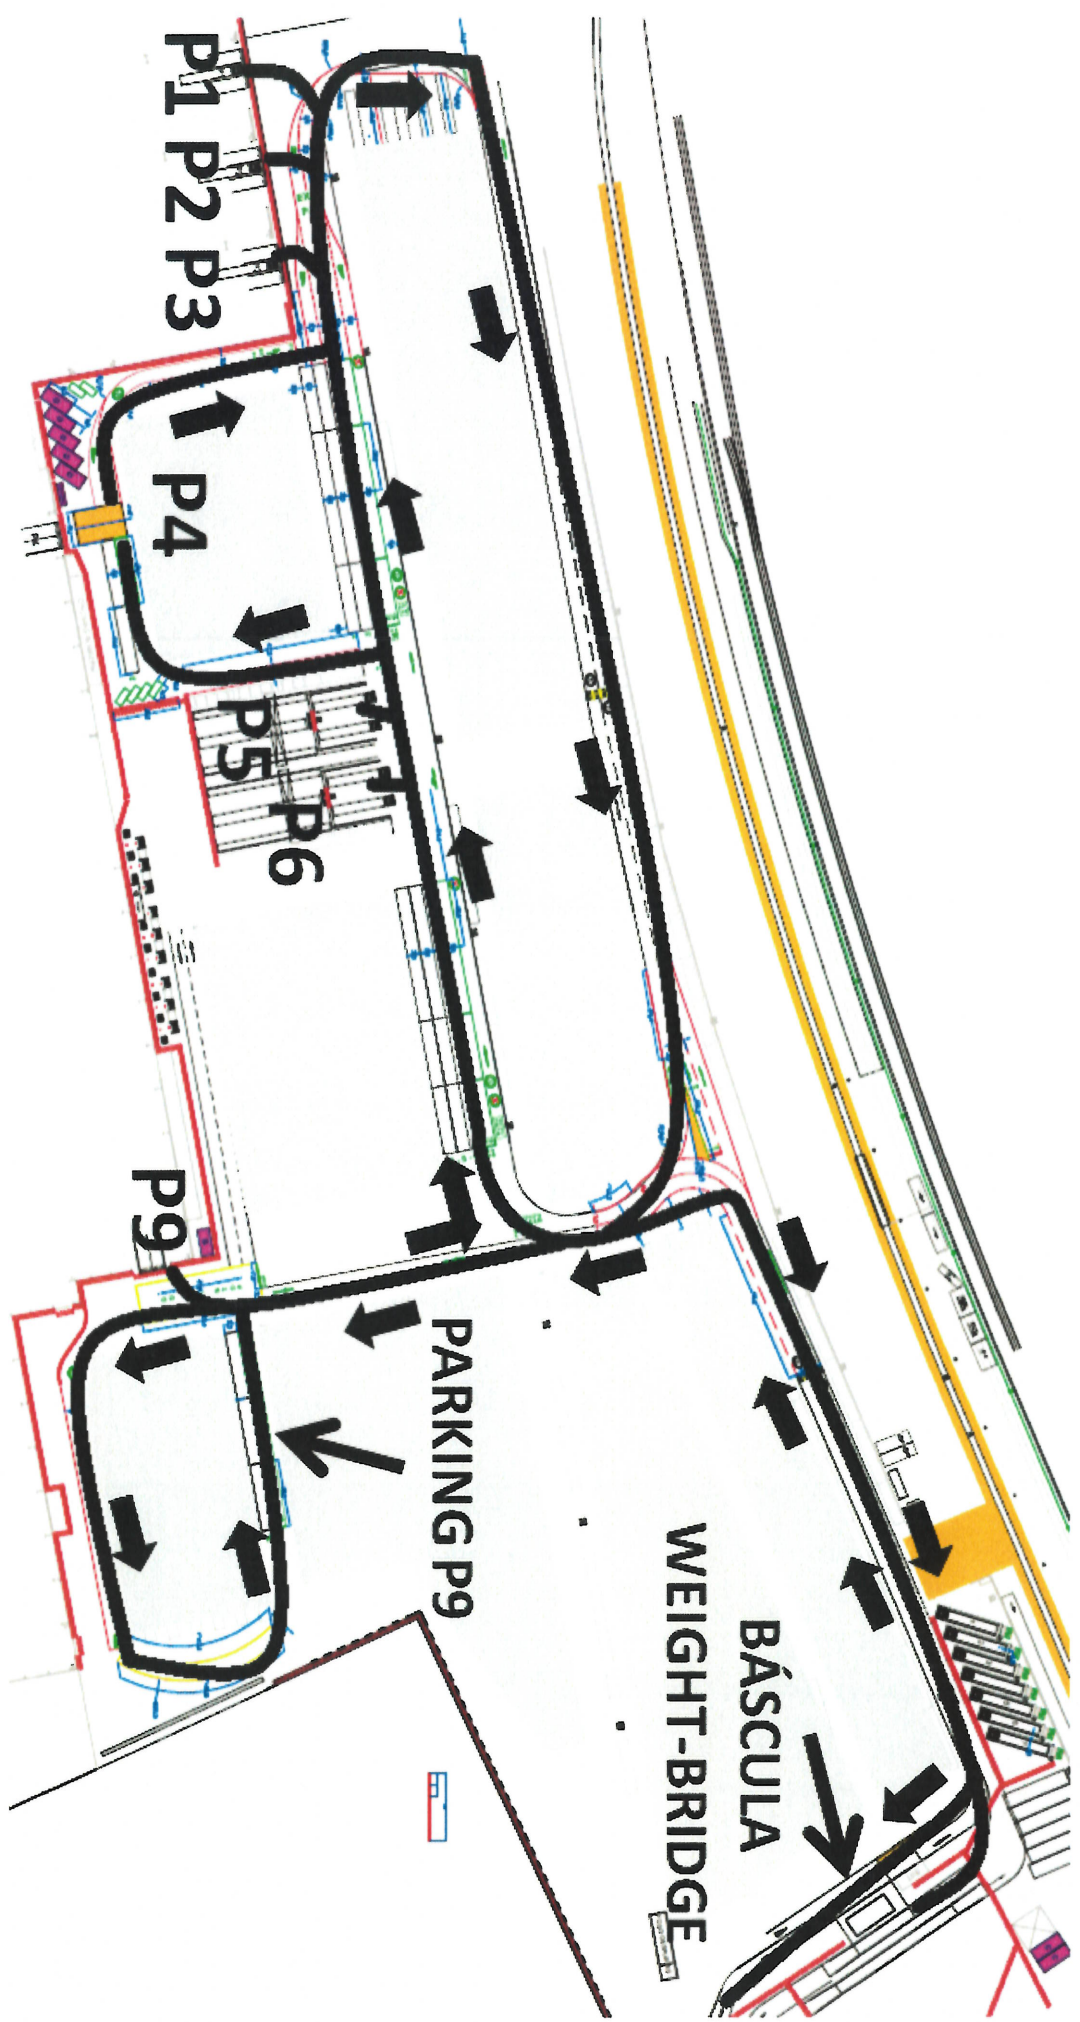

### Celsa 1

Varilla: 6:00 a 18:00 horas

Rollo: 6:00 a 22:00 horas

# ACCESOS, BÁSCULAS Y ALMACENES CELSA 1

# ACCESOS, BÁSCULAS Y ALMACENES CELSA 3

# Plano almacén CELSA 4 – SMS

Acceso solo Turismos  
Entrada Camp Joliu  
N340 km 1202,2

N 340- Dirección Tarragona Km. 1201,7  
Entrada 500 mts Camino después de Gasolinera Petrocat (cerrada) y puente

TEL: +34 93 773 04 00